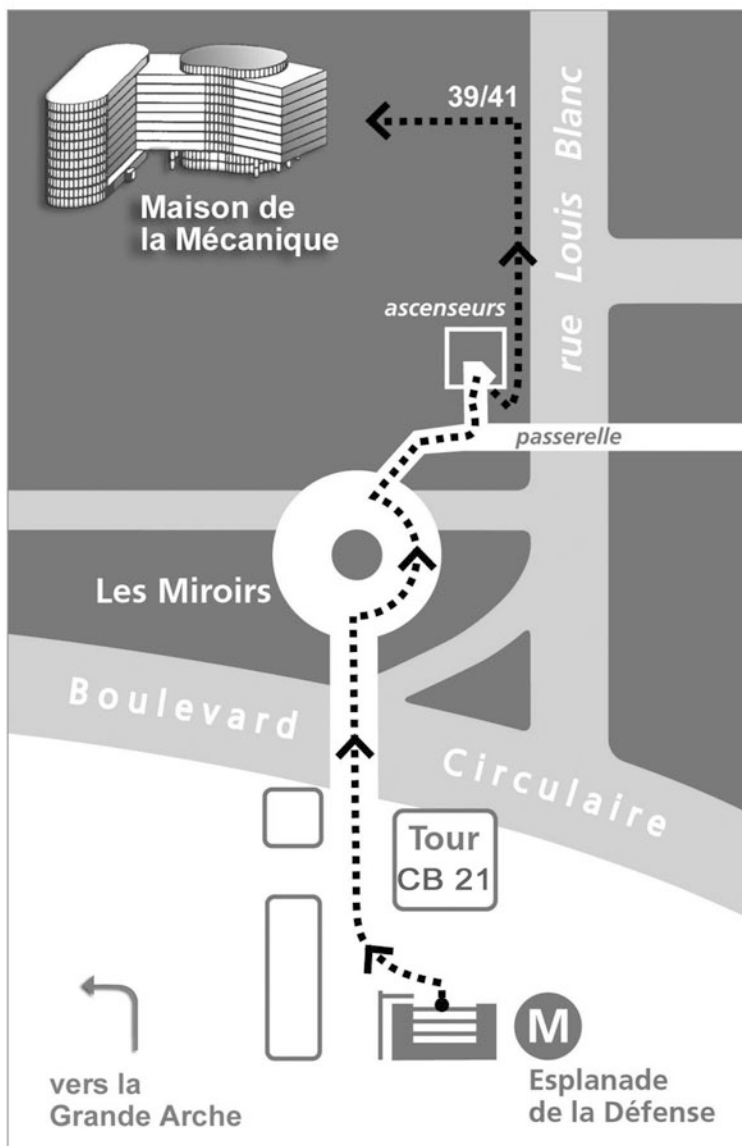

### En voiture :

- > De Paris - Pont de Neuilly, direction la Défense : boulevard circulaire et sortie n° 1 vers rue Louis Blanc
- > De Paris - Pont de Neuilly, direction la Défense : après le pont 1<sup>ère</sup> à droite, quai du Président Paul Doumer ; puis 2<sup>ème</sup> à gauche rue de l'Abreuvoir ; prochain feu à gauche rue Louis Blanc
- > De Paris porte de Champerret - Avenue Bineau ; pont de Courbevoie ; puis après le pont, tourner à gauche rue Victor Hugo et tout droit jusqu'à la rue Louis Blanc

**En RER :** Grande Arche de la Défense (ligne A) puis correspondance métro (ligne n°1 • Esplanade de la Défense)

**SNCF :** Saint-Lazare • Gares de Courbevoie ou La Défense

**BUS :** 73 (Musée d'Orsay • La Défense) arrêt Alsace

175 (Asnières-Gennevilliers Gabriel Péri • Porte de Saint-Cloud, via pont de Levallois) arrêt Victor Hugo

176 (Pont de Neuilly • Colombes-Petit Gennevilliers) arrêt Victor Hugo

275 (Pont de Levallois • Grande Arche de la Défense) arrêt Place Charras

### En métro :

Esplanade de la Défense - ligne n° 1  
(Château de Vincennes - Grande Arche de la Défense)  
Tête de rame en venant de Paris  
Sortie Esplanade Charles de Gaulle