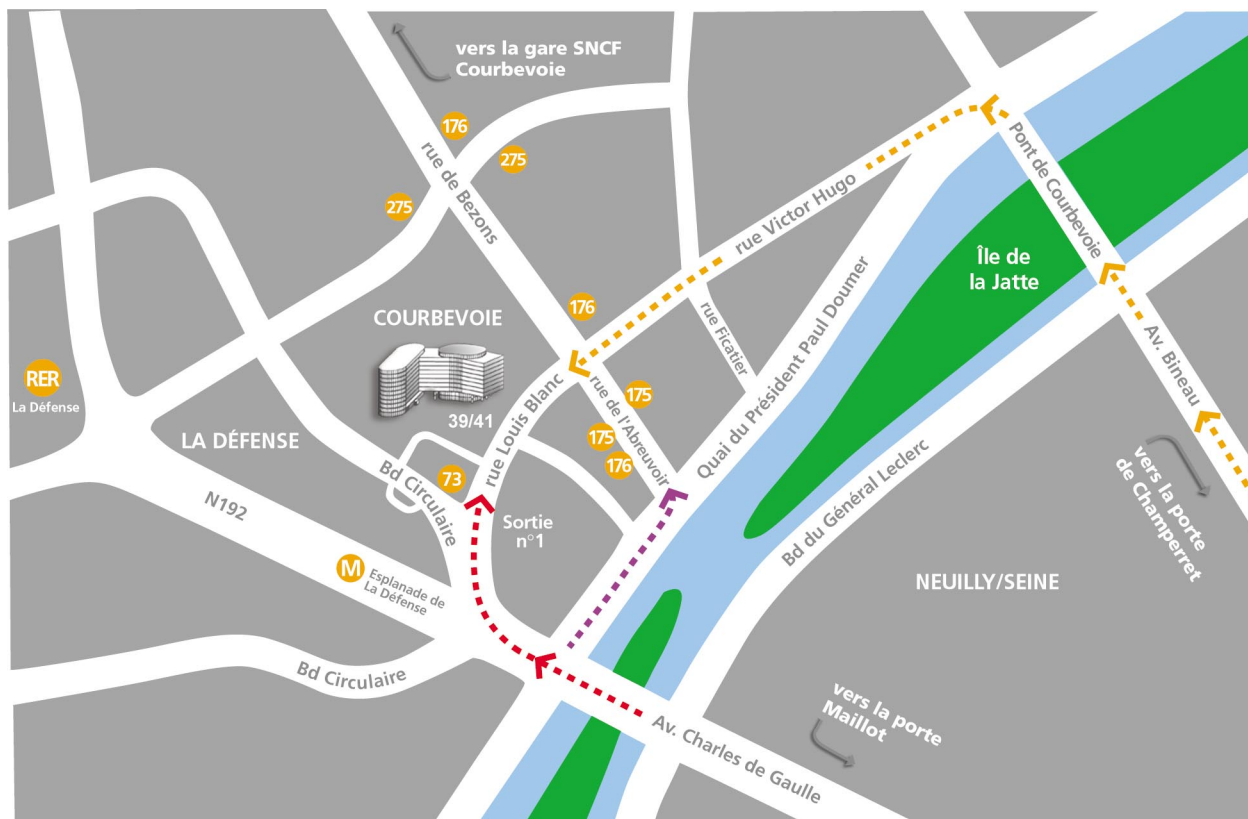

### En voiture :

- > De Paris - Pont de Neuilly, direction la Défense : boulevard circulaire et sortie n° 1 vers rue Louis Blanc
- > De Paris - Pont de Neuilly, direction la Défense : après le pont 1<sup>ère</sup> à droite, quai du Président Paul Doumer ; puis 2<sup>ème</sup> à gauche rue de l'Abreuvoir ; prochain feu à gauche rue Louis Blanc
- > De Paris porte de Champerret - Avenue Bineau ; pont de Courbevoie ; puis après le pont, tourner à gauche rue Victor Hugo et tout droit jusqu'à la rue Louis Blanc

**En RER :** Grande Arche de la Défense (ligne A) puis correspondance métro (ligne n°1 • Esplanade de la Défense)

**SNCF :** Saint-Lazare • Gares de Courbevoie ou La Défense

**BUS :** 73 (Musée d'Orsay • La Défense) arrêt Alsace

175 (Asnières-Gennevilliers Gabriel Péri • Porte de Saint-Cloud, via pont de Levallois) arrêt Victor Hugo

176 (Pont de Neuilly • Colombes-Petit Gennevilliers) arrêt Victor Hugo

275 (Pont de Levallois • Grande Arche de la Défense) arrêt Place Charras

### En métro :

Esplanade de la Défense - ligne n° 1  
(Château de Vincennes - Grande Arche de la Défense)  
Tête de rame en venant de Paris  
Sortie Esplanade Charles de Gaulle